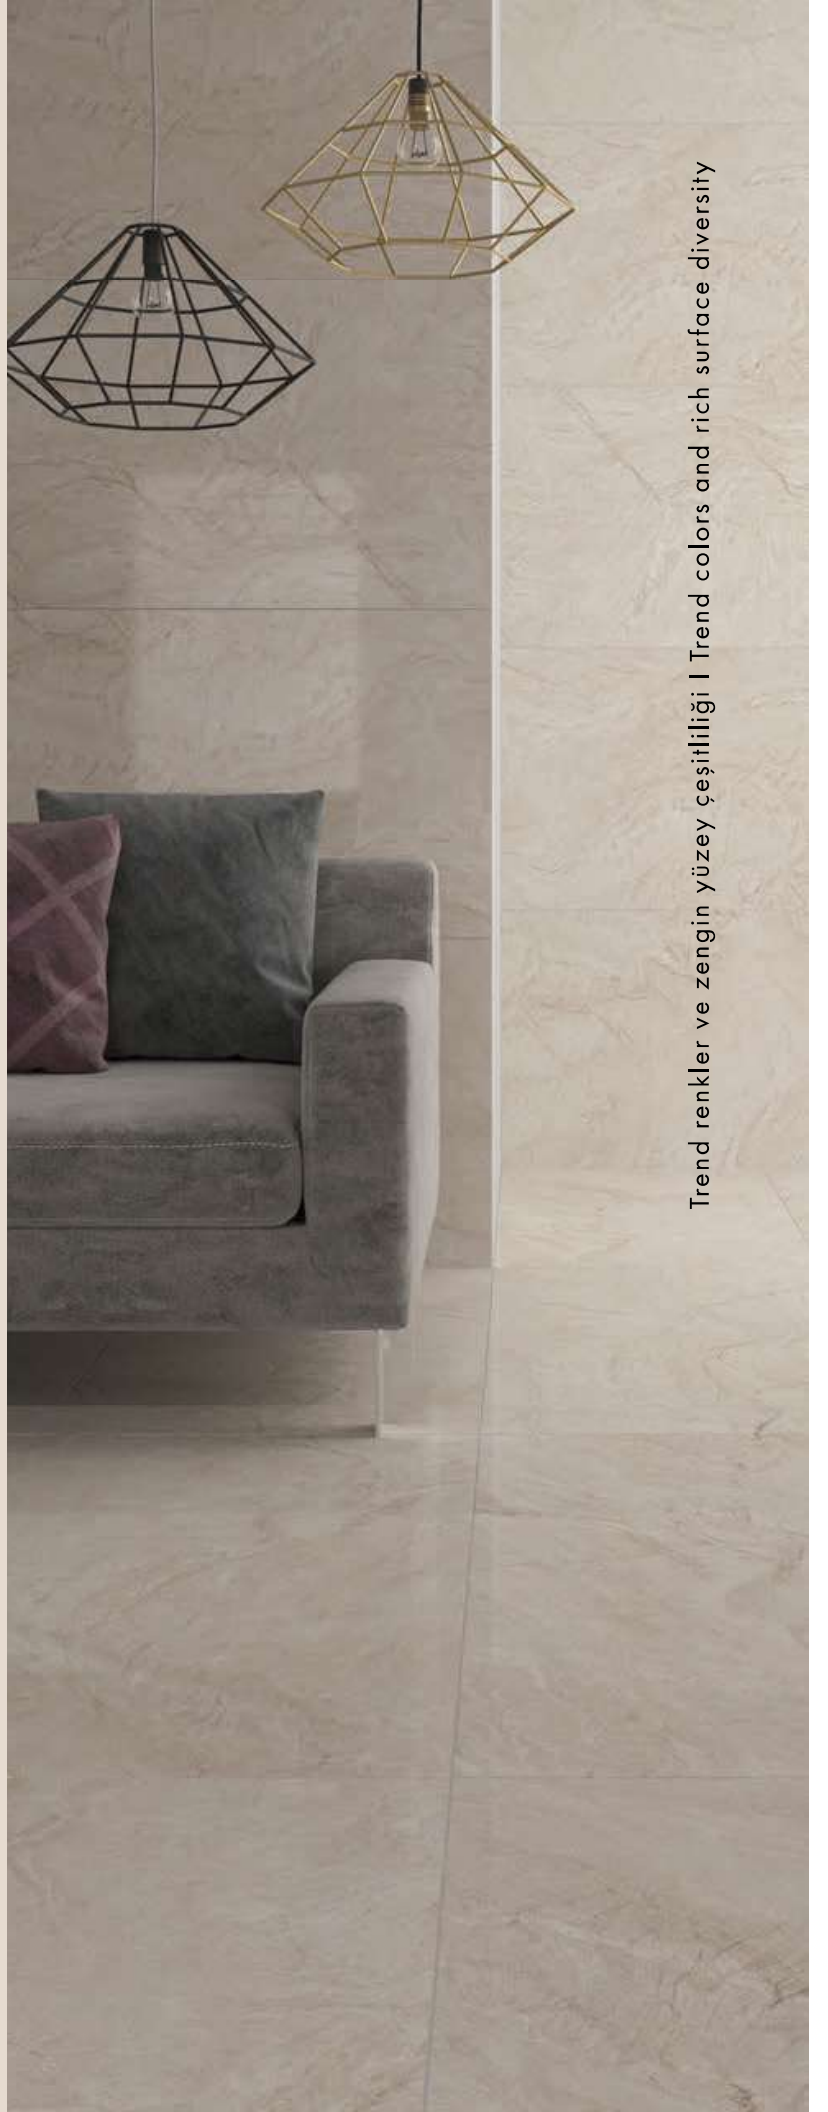

Trend renkler ve zengin yüzey çeşitliliği | Trend colors and rich surface diversity