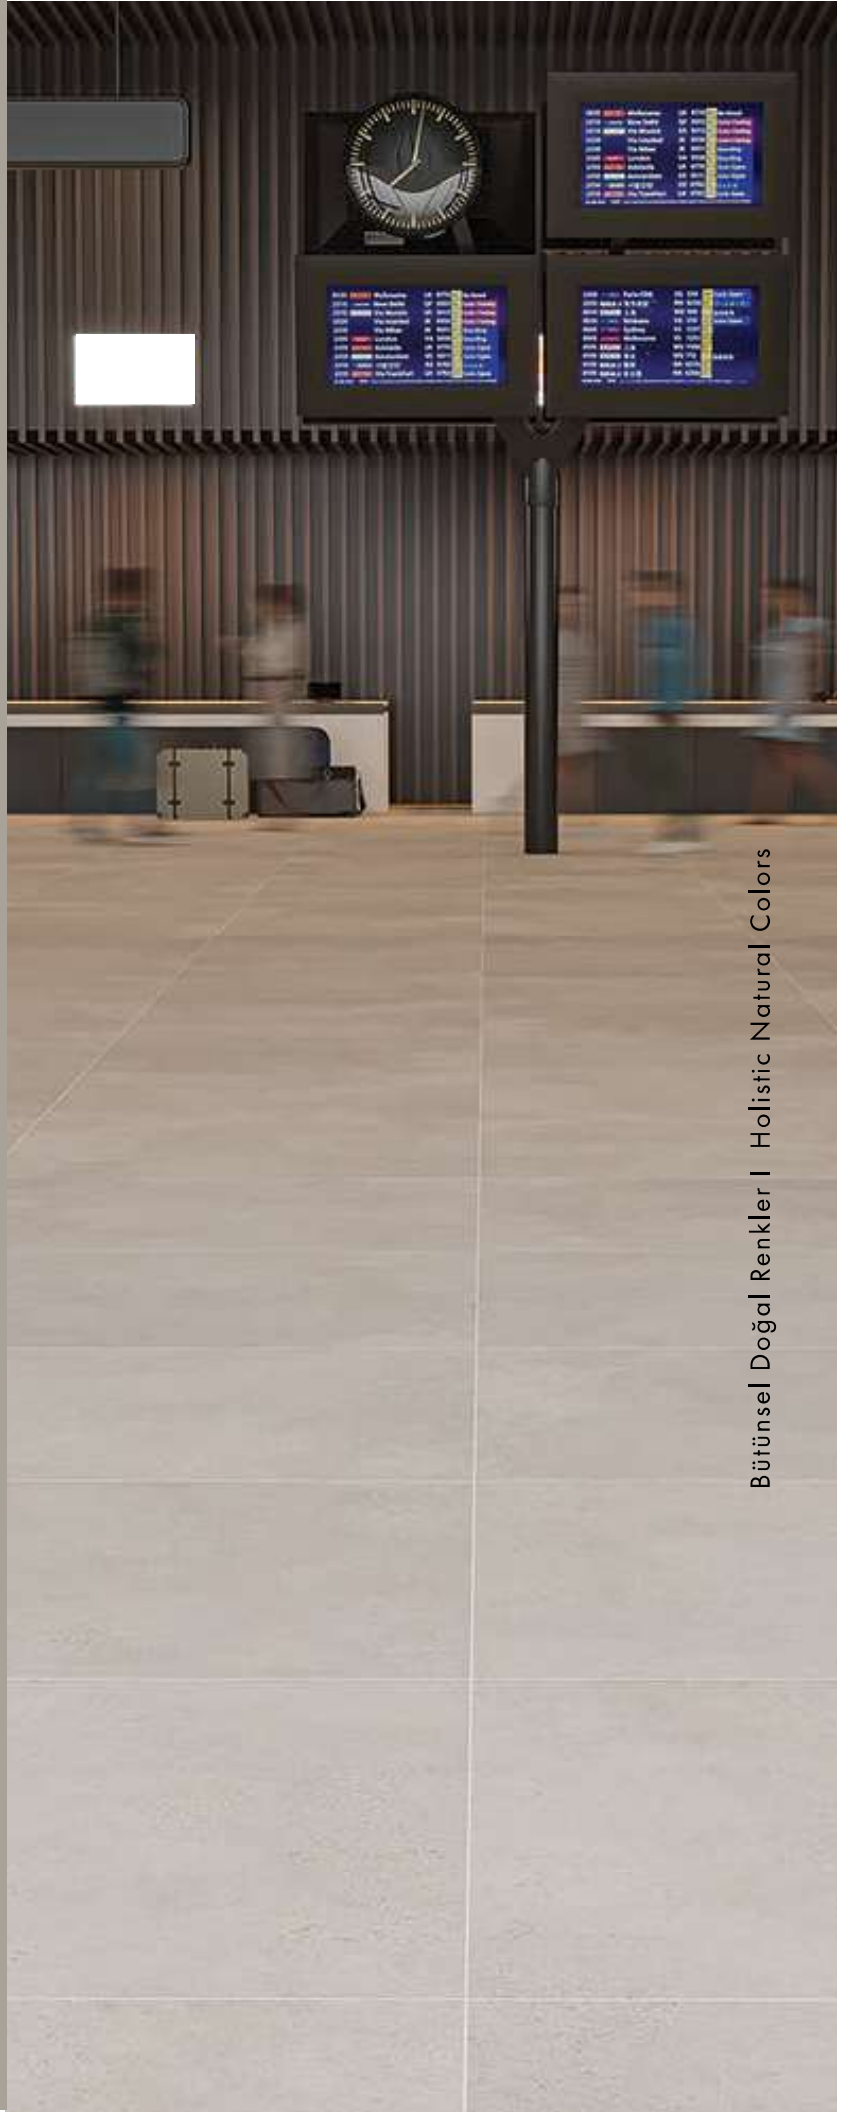

DOMINICA

120 x 120

PORSELEN KARO

48" x 48"

PORCELAIN TILE

Bütünsel Doğal Renkler | Holistic Natural Colors

TERMİNAL 3

Kıyafetler
Departure