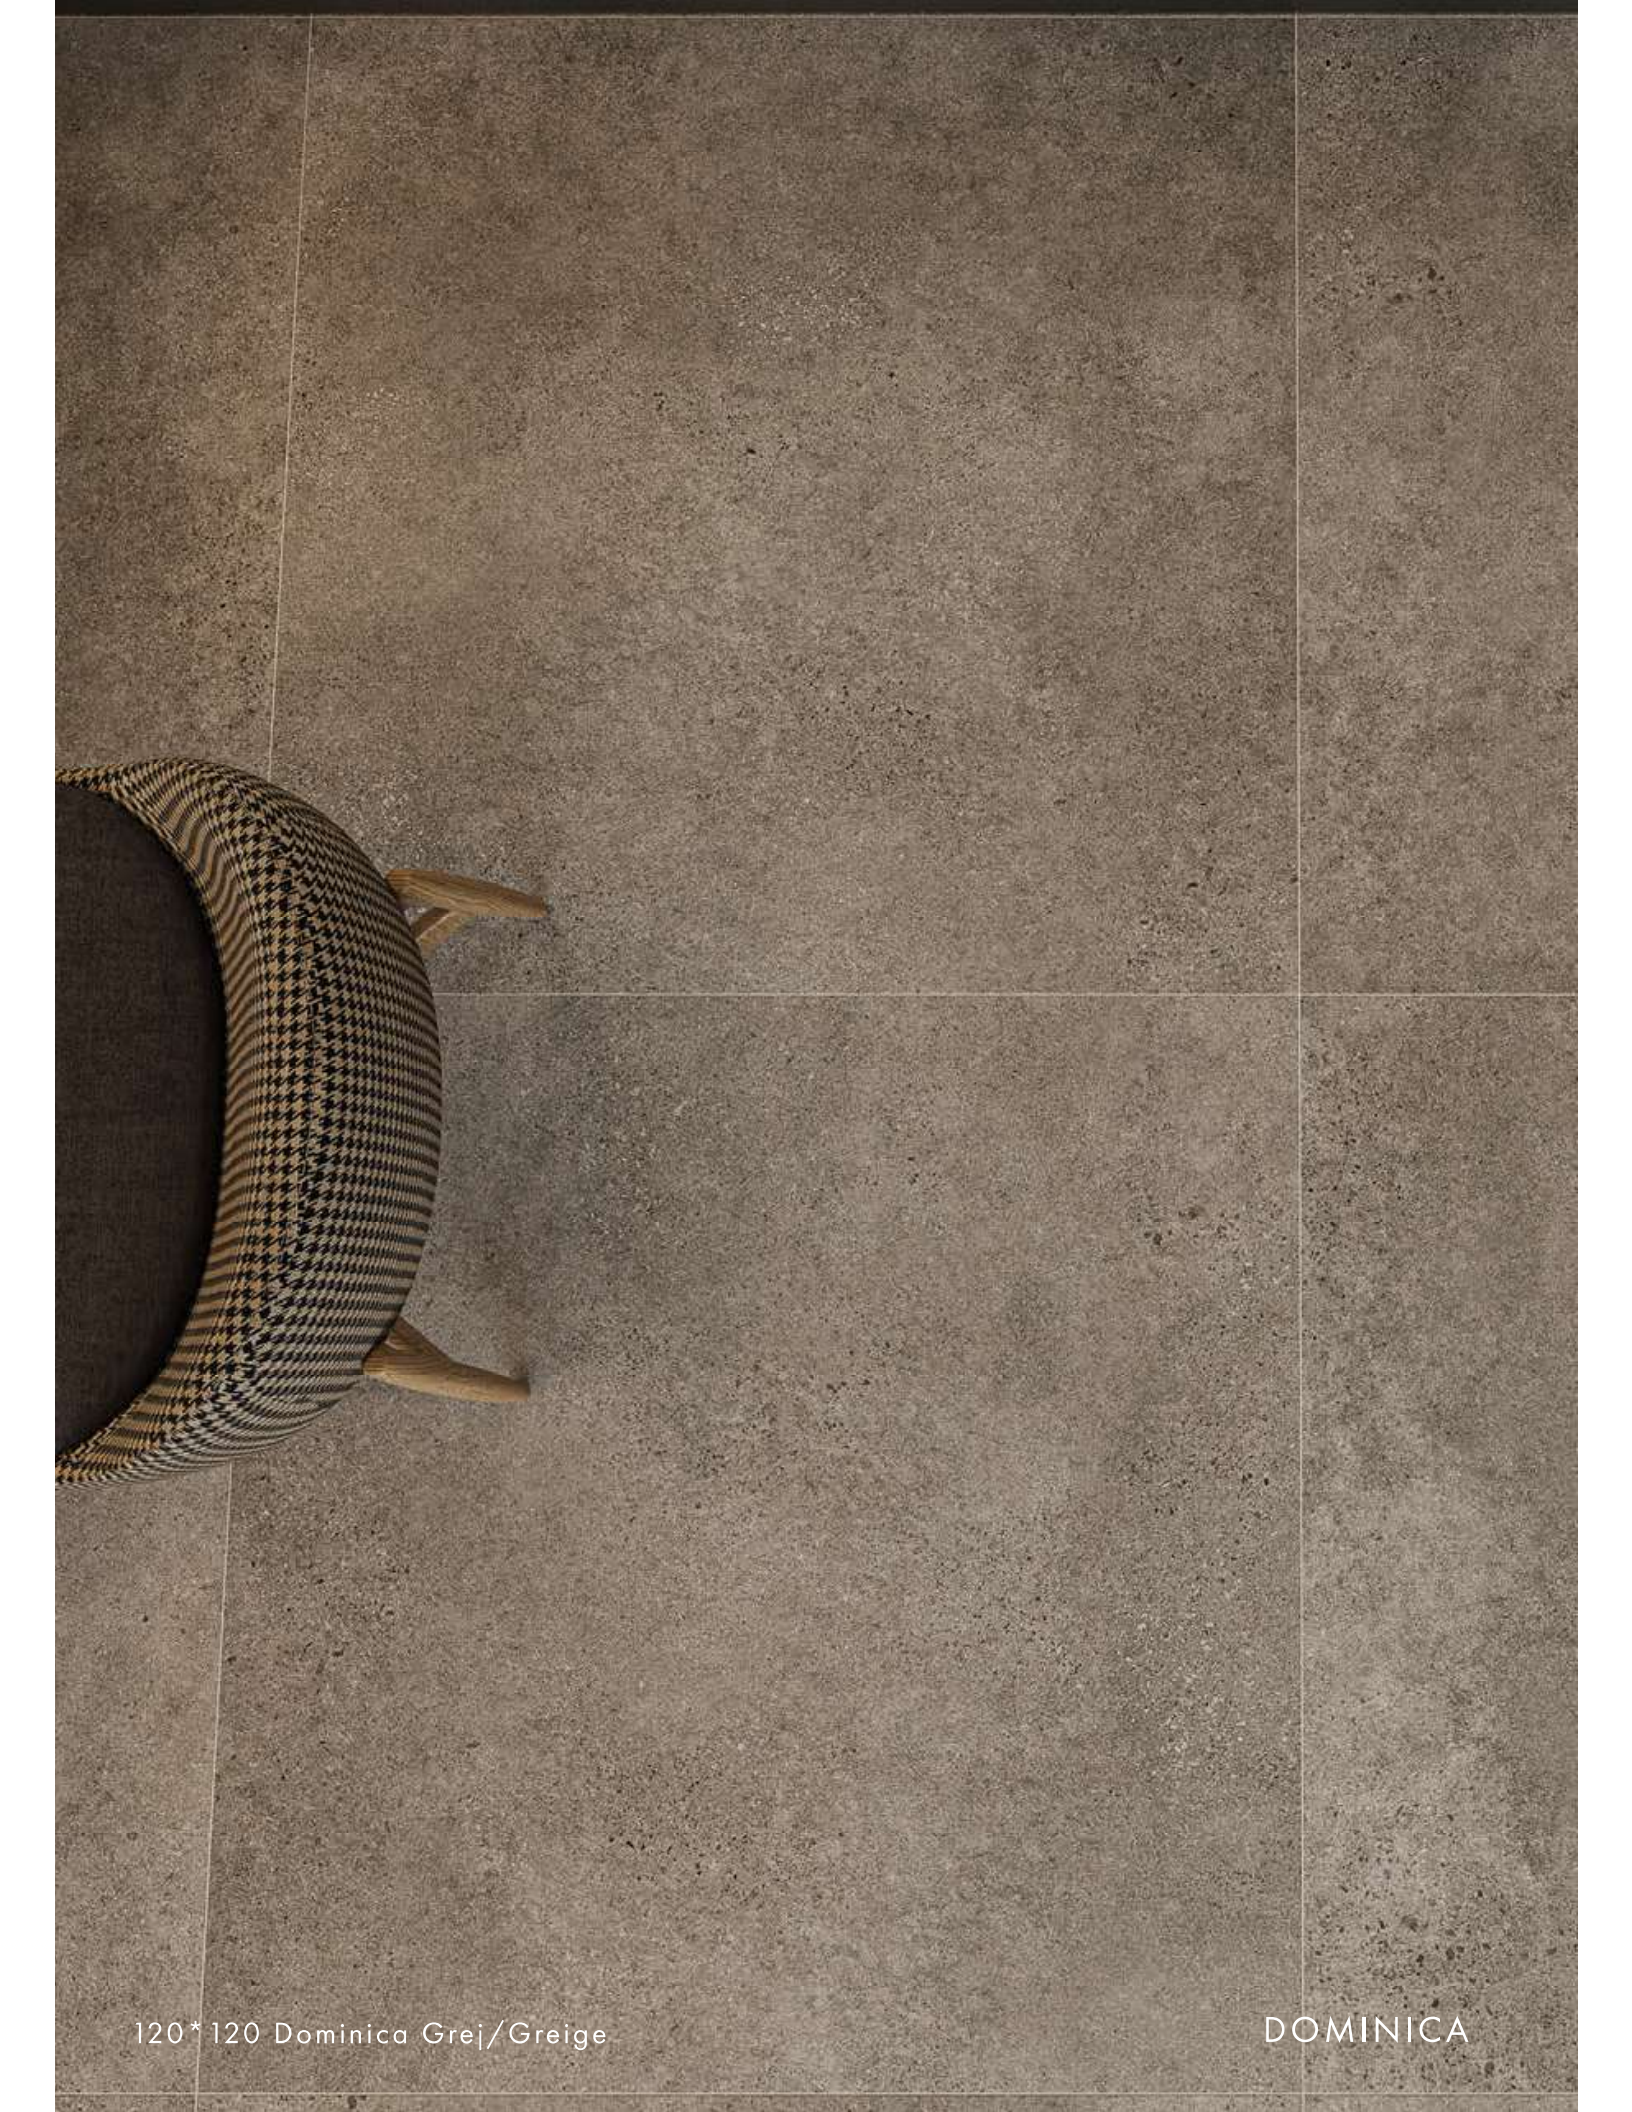

120*120 Dominica Grej/Greige

DOMINICA