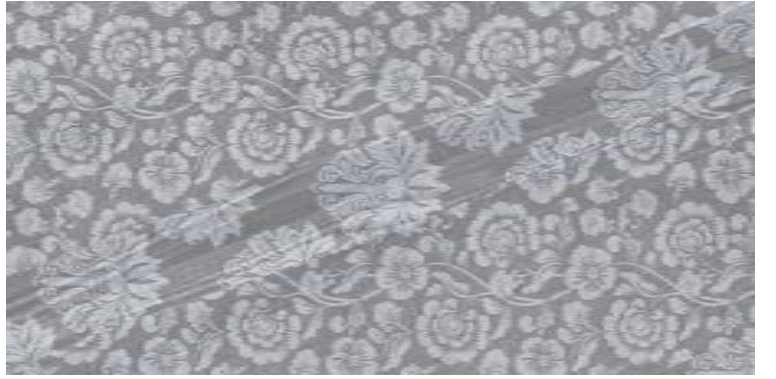

60X120 cm / 24"x48"

60X60 cm / 24"x24"

LECCE

DUVAR & YER KAROSU | WALL & FLOOR TILE

60 x 120 | 60 x 60

Lecce Koyu Gri/Dark Gray

696101 60X120 cm / 24"x48"

Lecce Damask Motif Koyu Gri/Dark Grey