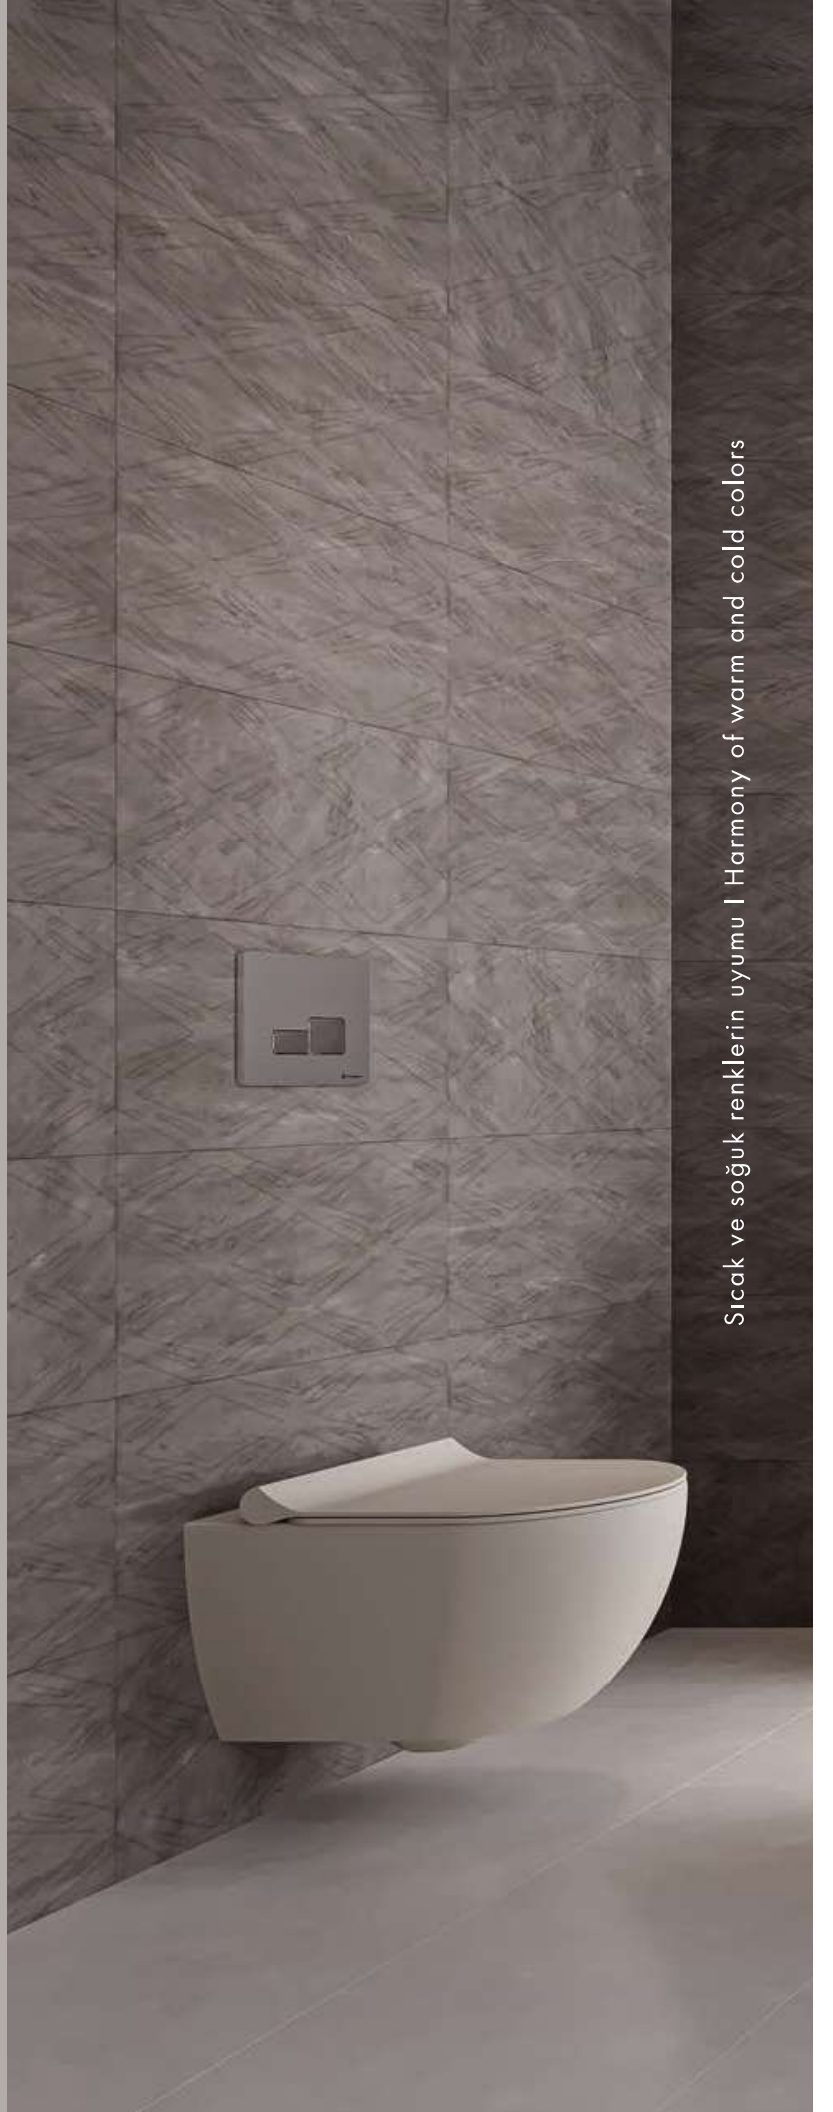

Sıcak ve soğuk renklerin uyumu | Harmony of warm and cold colors