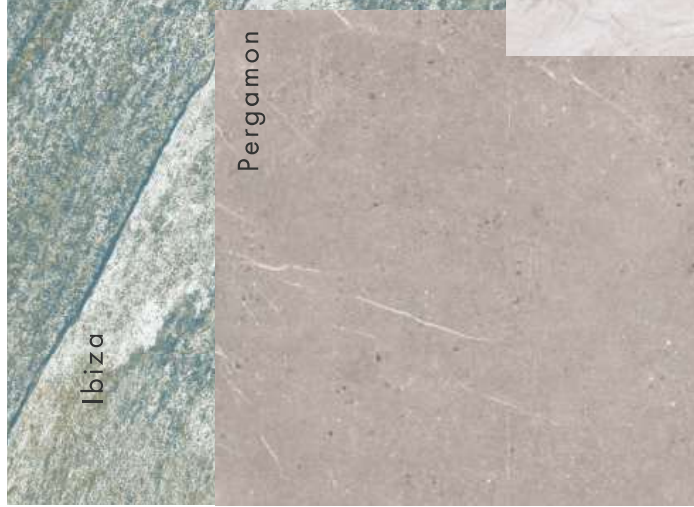

Bali

Portofino

Bali

Mükemmel denge

PERFECT BALANCE

Ibiza

Pergamon

30 x 120
12" x 48"