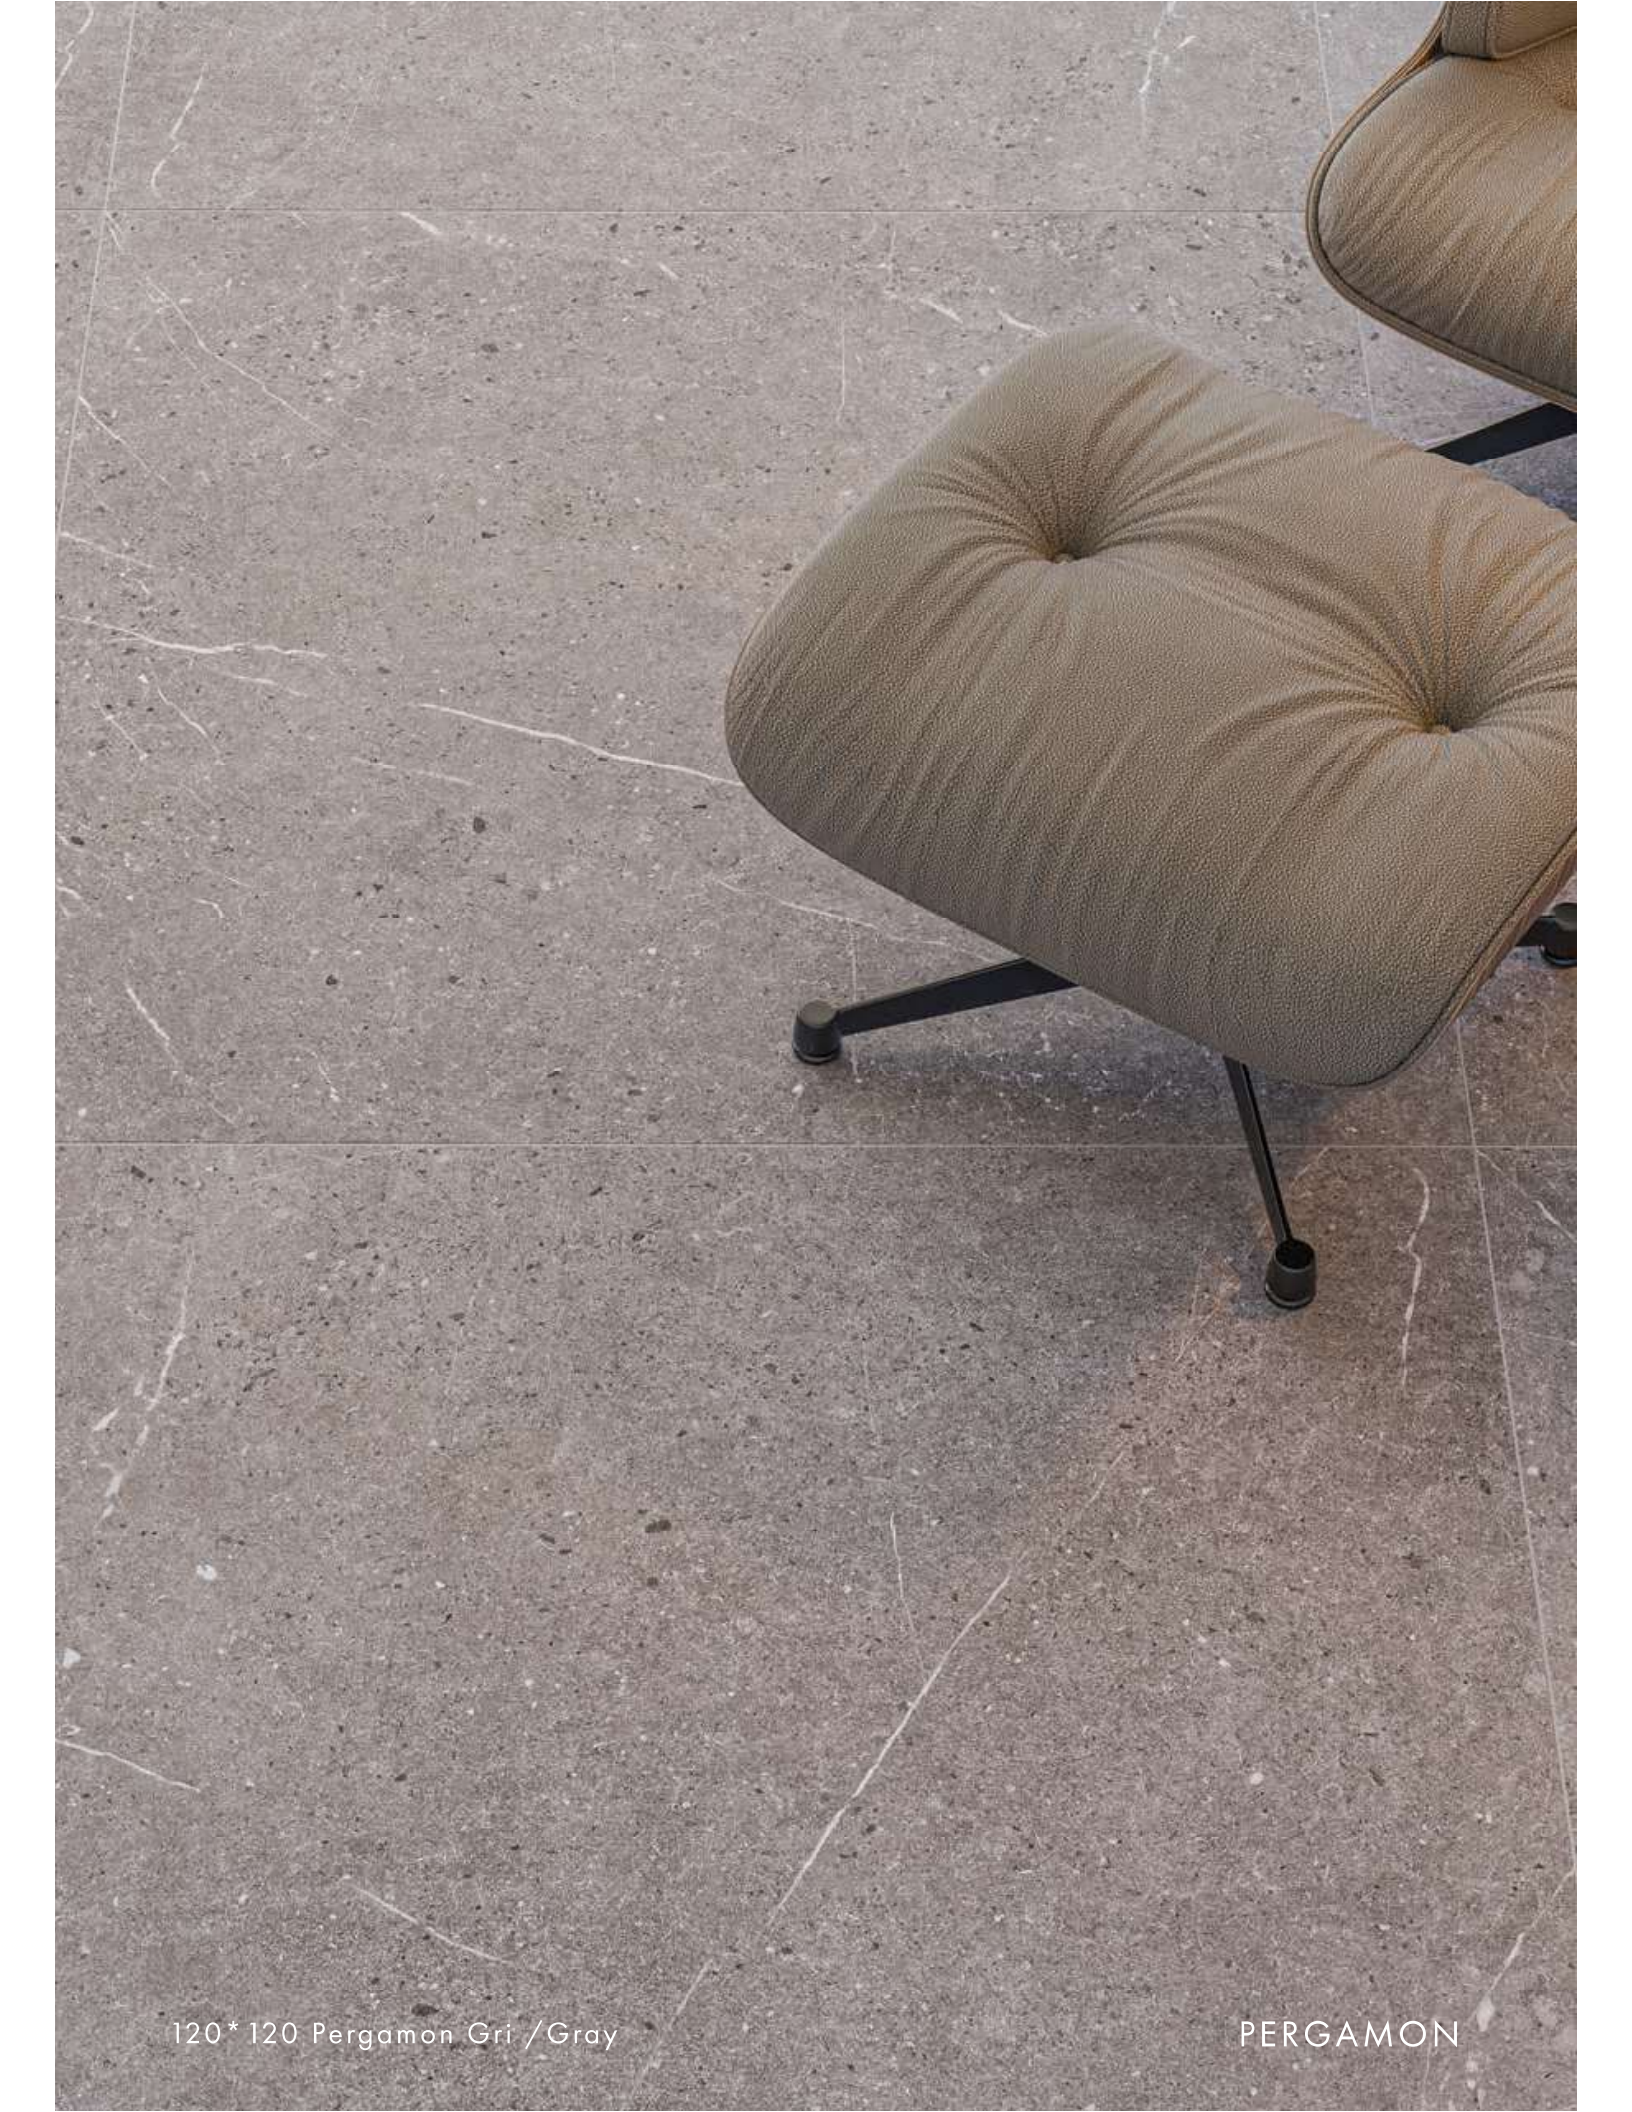

120 * 120 Pergamon Gri / Gray

PERGAMON