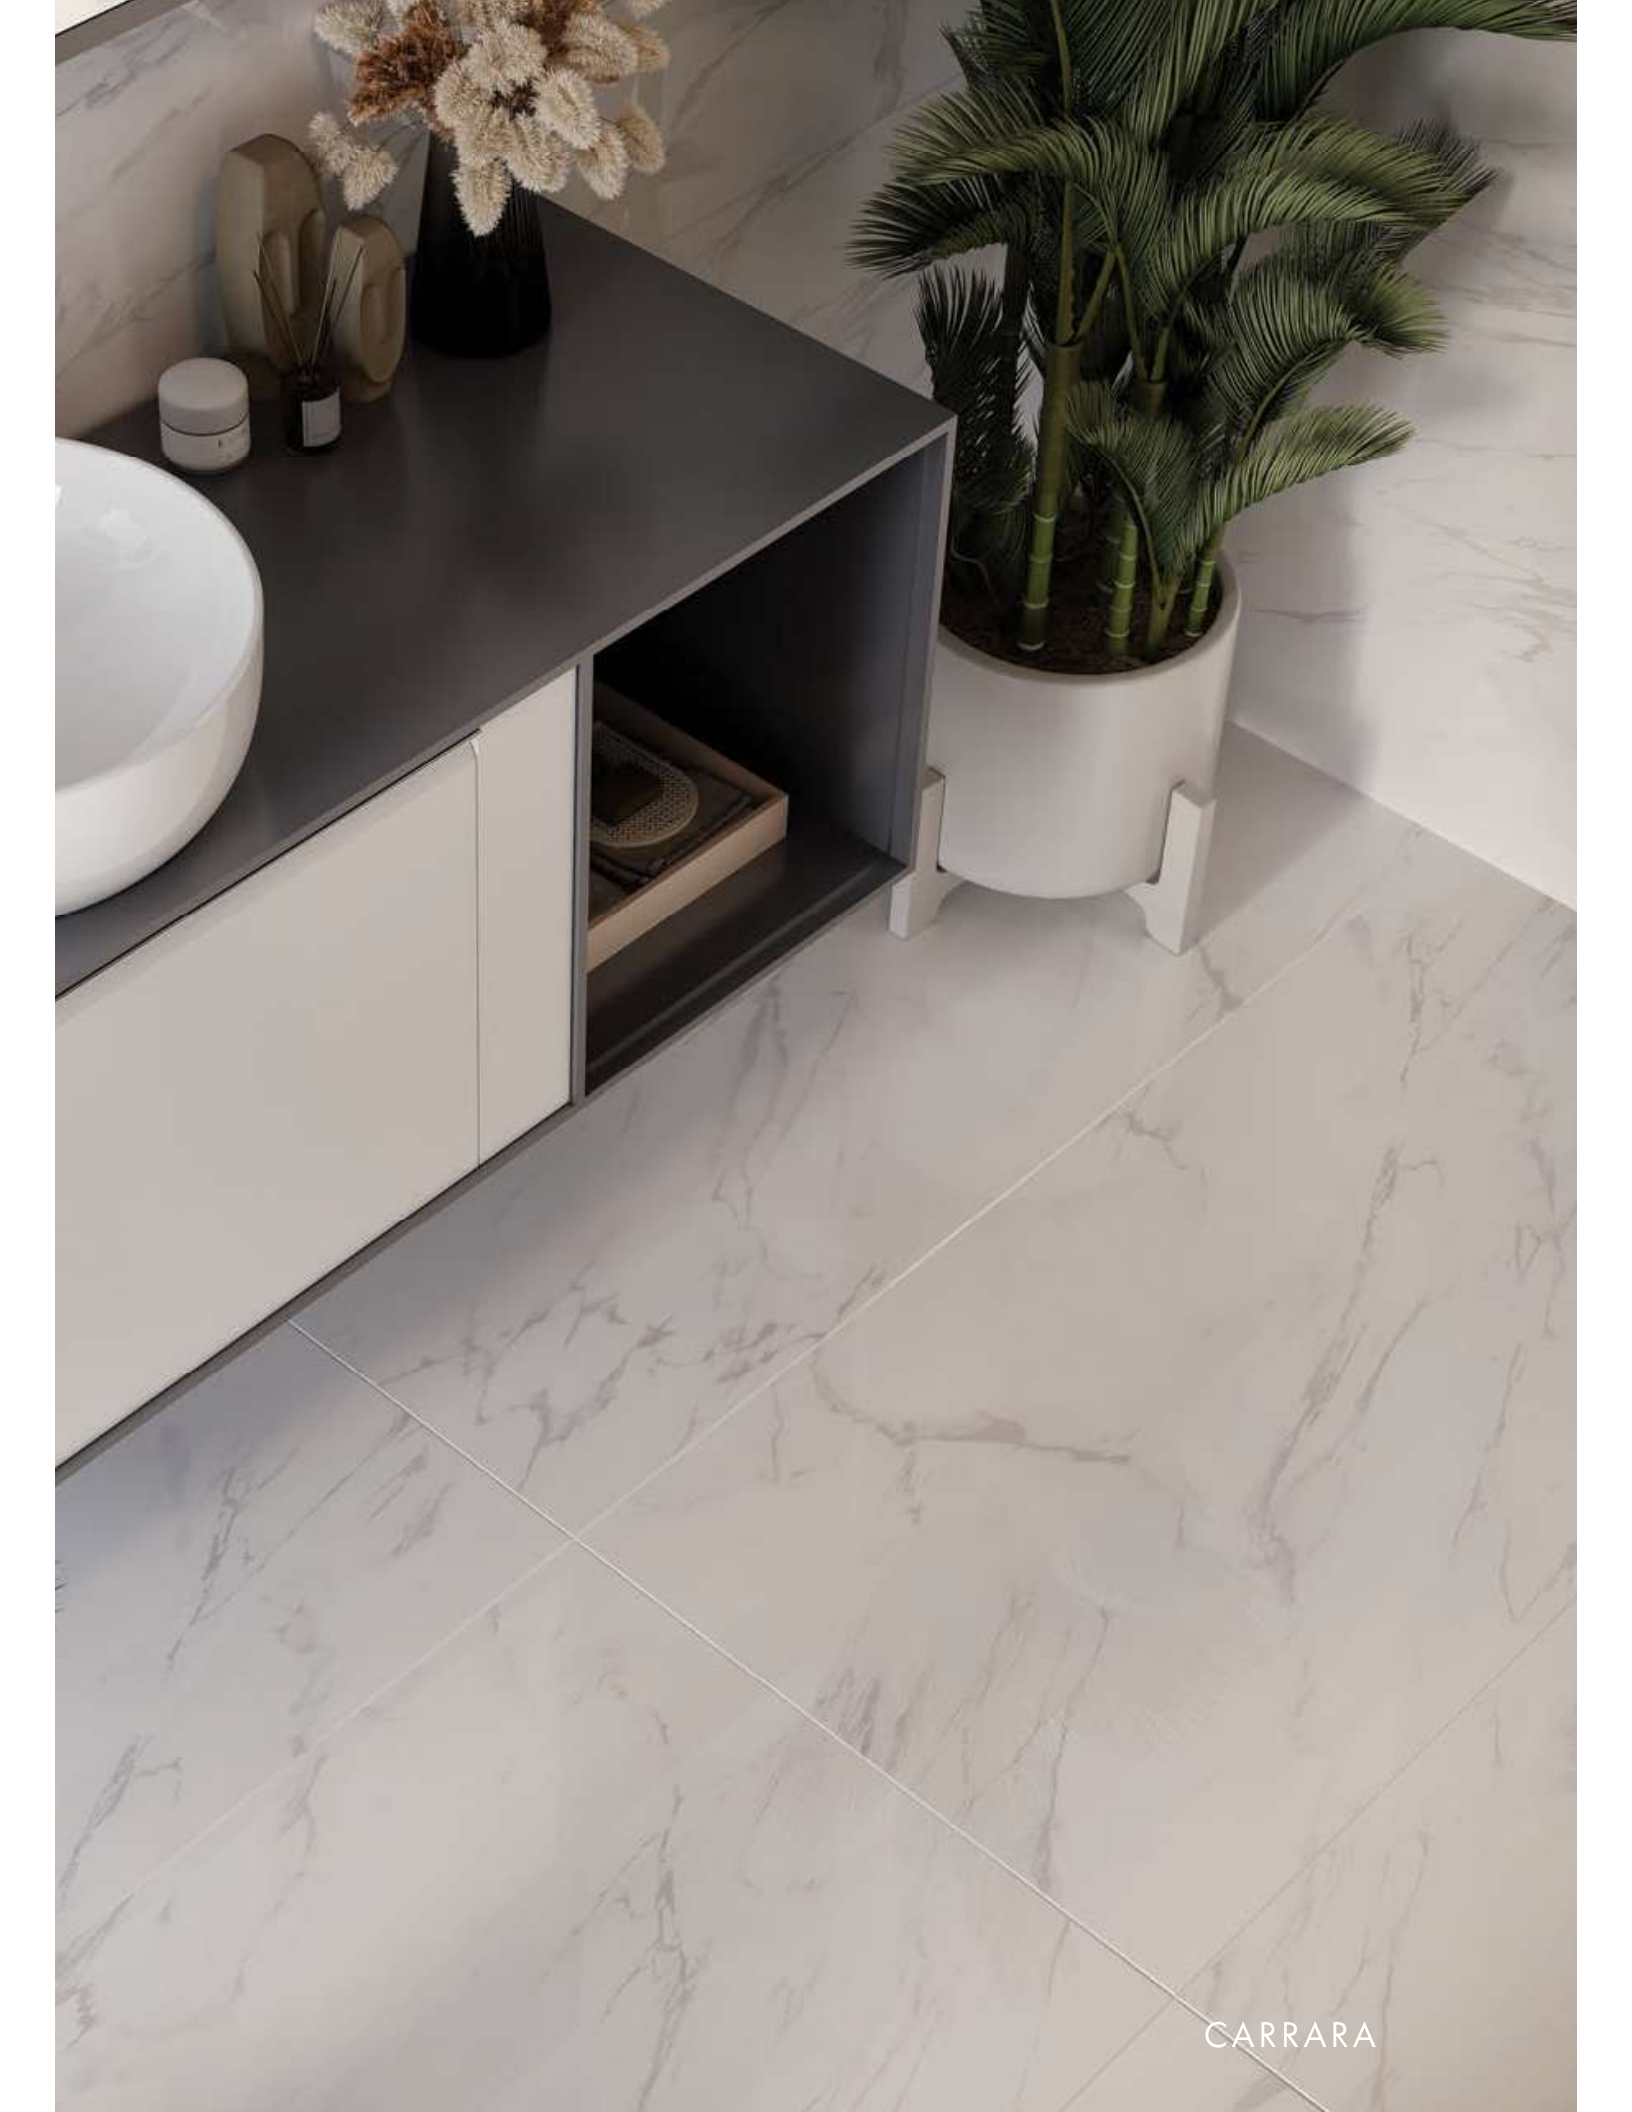

CARRARA

GLORIA

60 x 120
YER KAROSU
24" x 48"
FLOOR TILE

Beyazın asaleti | Nobility of white

ZAMANSIZ & SOFİSTİKE GÜZELLİK

TIMELESS & SOPHISTICATED BEAUTY

GLORIA
YER KAROSU | FLOOR TILE
60 x 120

Gloria
356120 60X120 cm / 24"x48"